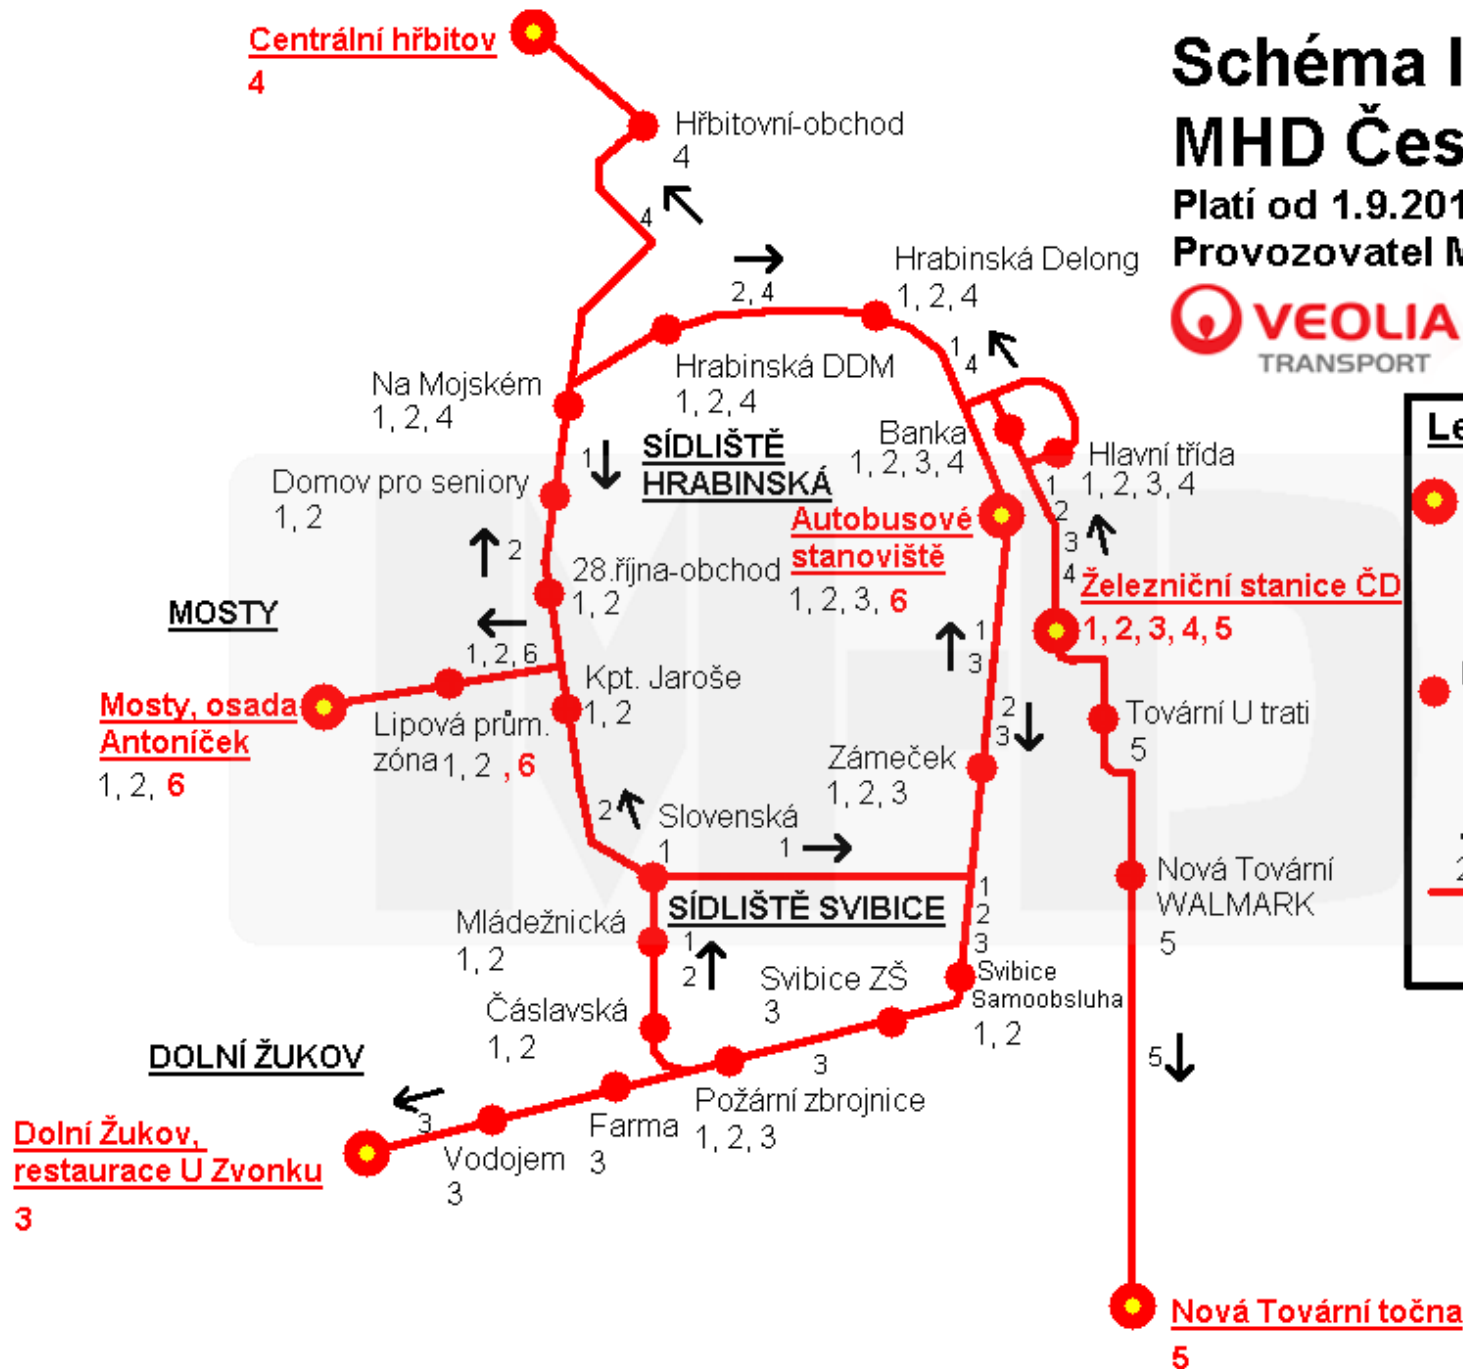

Schéma linek MHD Český Těšín

Platí od 1.9.2010

Provozovatel MHD: Veolia Transport Morava a.s.

Legenda:

- Mosty, osada Antoníček** Konečná zastávka pro linku č. 6 (konečná zastávka a linka značeny červeně) nácestná zastávka pro l. č. 1, 2
- Kpt. Jaroše nácestná zastávka
- 2, 4 vyznačení linek projíždějících úsekem (šipkou je u linky vyznačen směr projíždění)